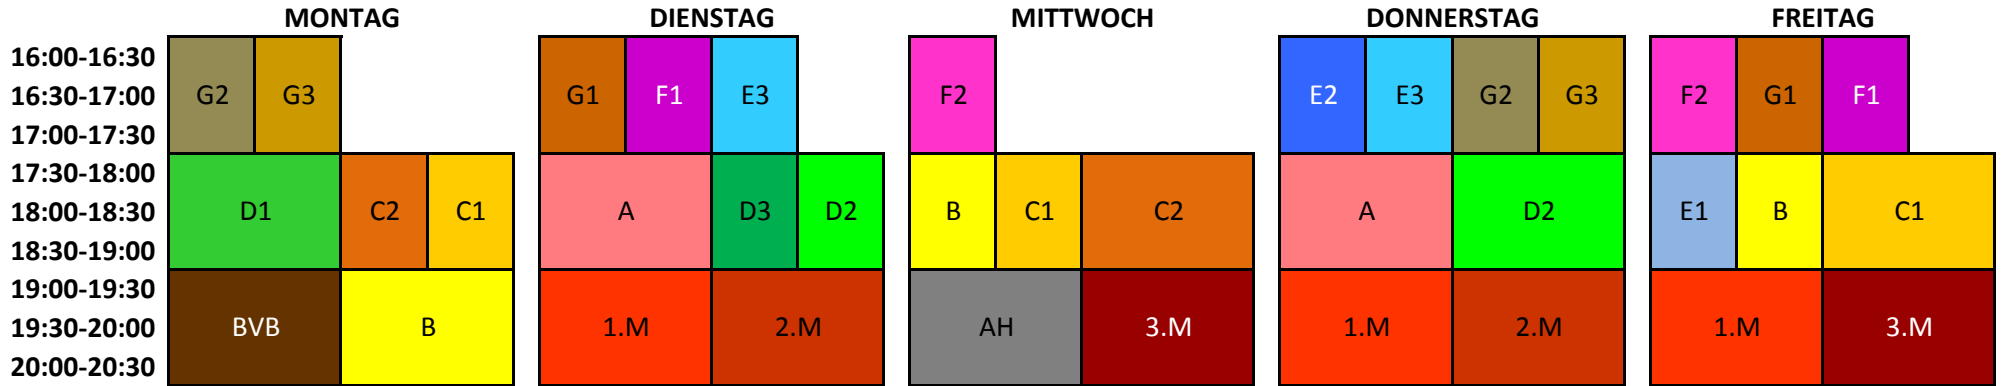

Trainingsplan 2018/2019

Sportanlage Am Zippen 15

Sportanlage Hallesche Straße

Mannschaft	Jahrgang
A	2000/2001
B	2002/2003
C1	2004/2005
C2	2004/2005
D1	2006
D2	2007
D3	2006
E1	2008

Mannschaft	Jahrgang
E2	2009
E3	2009/2010
F1	2010
F2	2011
F3	2010/11
G1	2012
G2	2012
G3	2012/2013